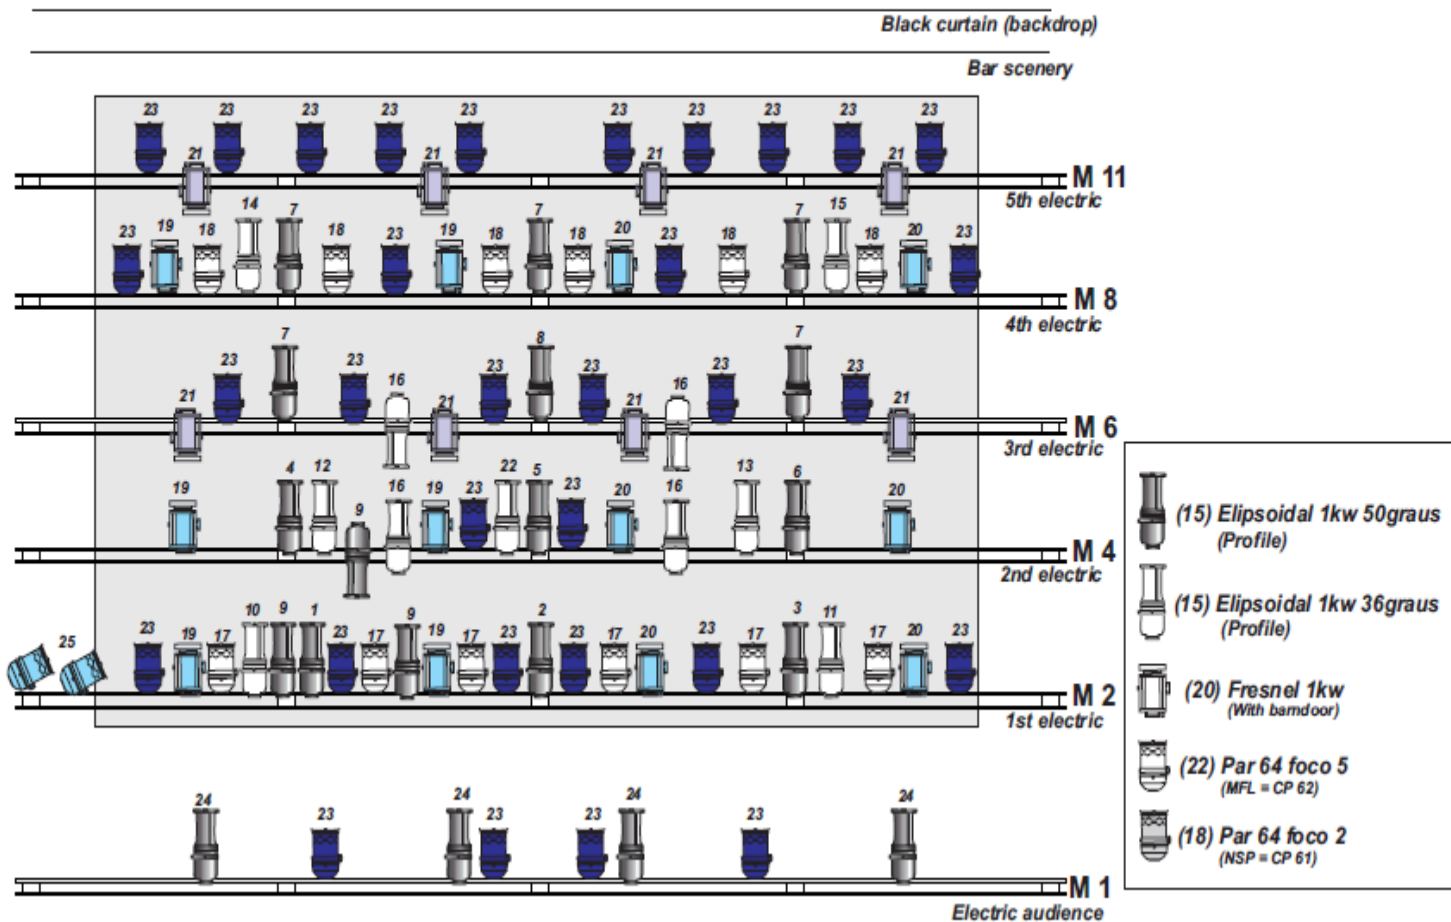

NECESSIDADES TÉCNICAS

ESPETÁCULO: *SÓ TINHA DE SER COM VOCÊ*

- **Palco italiano:** Ideal 14m de boca de cena X 14m de profundidade;
- **Linóleo:**
 - Cinza 10mx10m.
 - Preto para fazer o acabamento nas quatro extremidades do quadrado cinza;
- **Caixa cênica preta:** Pernas nas laterais e rotunda ao fundo;
- **Varas de luz e cenário:** 05 (cinco) para luz e 02 móveis para cenário (uma ao fundo do palco e outra na boca de cena)
- **Fitas:** Fitas de linóleo nas cores cinza e preto.

- **Equipamentos de som:**

Obs: Todo o equipamento deve estar ligado em LR. Retornos também devem estar em

LR.

ITEM	DESCRIÇÃO	QTD.
Mesa de Som	Yamaha LS9	01
PA	JBL VRX 932	04 caixas Por lado
SUB	JBL VRX 918	02 caixas Por lado
Retorno	JBL EON XT 515	04 caixas Por lado
Microfone	SHOTGUN - SHURE - SM89 OU SHURE PZM 91	08
MD	SONY MDS-JE530 (com autopause)	01
CDJ	PIONEER 2000	01

- **Tempo para montagem:** 12 horas.
- **Tempo para ensaio geral:** 2 horas.
- **Tempo para desmontagem:** 2 horas.

- **Equipe do teatro e/ou do evento:**
 - 2 assistentes de palco para montagem e desmontagem cenário e linóleo;
 - 2 carregadores;
 - 1 técnico e 2 assistentes para montagem de luz;
 - 2 maquinistas (que devem operar varas na montagem e durante a apresentação);
 - 1 técnico de som.

- **Mapa de luz:**

Quasar Cia. de Dança
"Só tinha de ser com você"

Lighting plan

- Mapa de piso:

Quasar Cia de Dança
"Só tinha de ser com você"

MAPA DE PISO

OBS: Medida ideal, podendo sofrer adaptações.