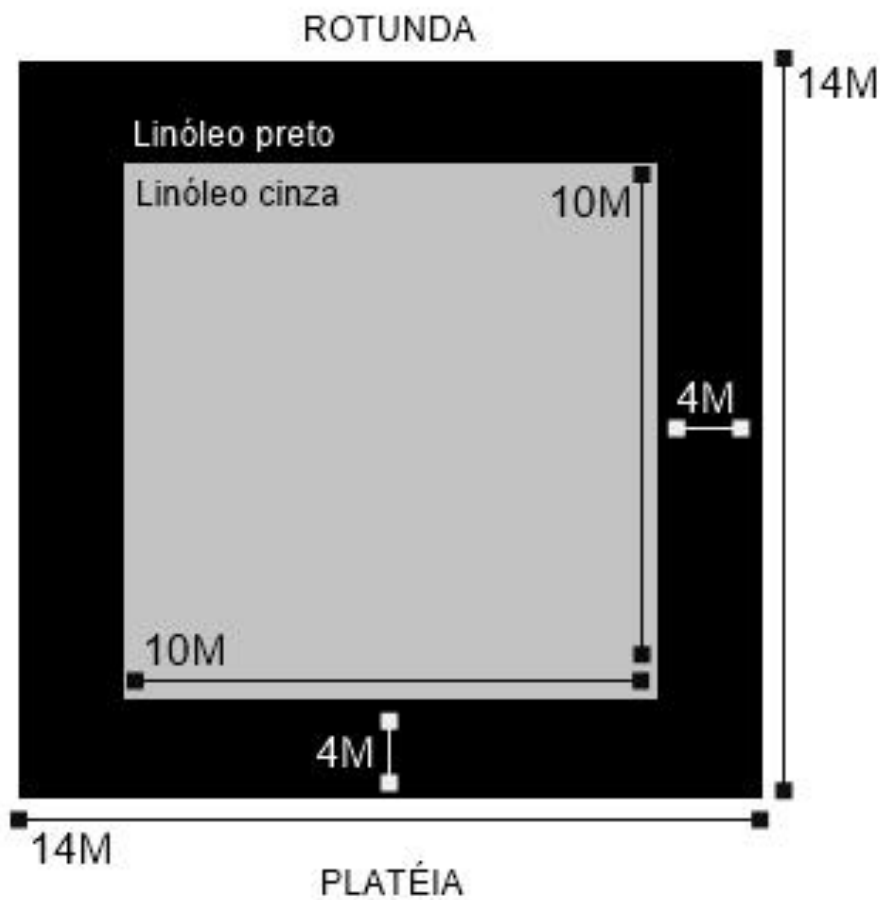

NECESSIDADES TÉCNICAS

ESPETÁCULO: *SÓ TINHA DE SER COM VOCÊ*

- **Palco italiano:** Ideal 14m de boca de cena X 14m de profundidade;
- **Linóleo:**
 - Cinza 10mx10m.
 - Preto para fazer o acabamento nas quatro extremidades do quadrado cinza;
- **Caixa cênica preta:** Pernas nas laterais e rotunda ao fundo;
- **Varas de luz e cenário:** 05 (cinco) para luz e 02 móveis para cenário (uma ao fundo do palco e outra na boca de cena)
- **Fitas:** Fitas de linóleo nas cores cinza e preto.

- **Equipamentos de luz:**

Obs: Todos os refletores devem estar completos (facas, íris, garras, plugs).

ITEM	DESCRIÇÃO	QTD.
Elipsoidal	36° ETC	15
Elipsoidal	50° ETC	15
Fresnel	1000watts com bandoor	20
Par	64 foco 2	18
Par	64 foco 5	28
Mesa de luz	ETC Express 48/96 canais	01

- **Mapa de luz:**

Quasar Cia. de Dança
"Só tinha de ser com você"

Lighting plan

- Mapa de piso:

Quasar Cia de Dança
"Só tinha de ser com você"

MAPA DE PISO

OBS: Medida ideal, podendo sofrer adaptações.