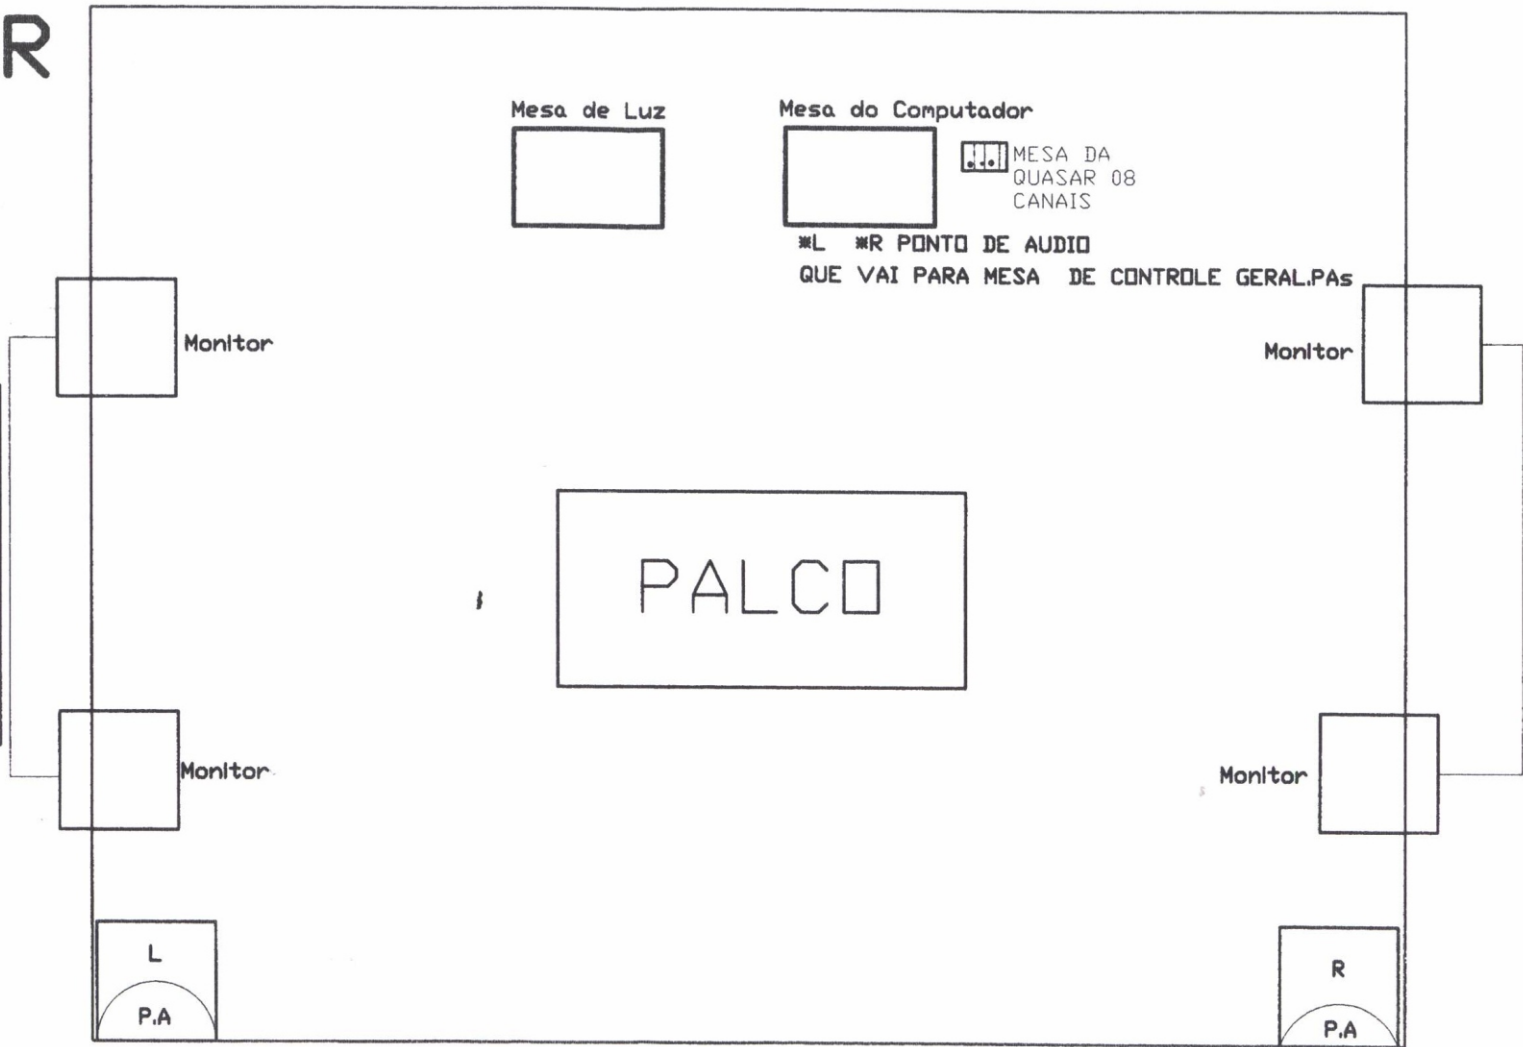

QUASAR

Companhia de Dança
Espetaculo 0+

Sound Plan

-SOM ESTEREO
-<02> MICROFONES SEM FIO
-<02> MICROFONES DE LAPELA
-<01> MESA DE SOM 12 CANAIS
-<01> CD PLAYER
-<01> MD
-<02> PONTOS DE AUDIO NO PALCO P10 OU CANON COM DIRECT BOX
-<04> MONITORES
D.B.S PAs (DOIS OU MAIS) DE ACORDO COM ESPAÇO

Mesa de controle de P.A,CD,MD E Computador na cabine ou platéa
No mínimo 12 canais